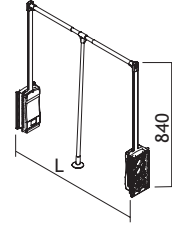

OMSCHRIJVING

Kledinglift  
 uitvoering: staal en aluminium  
 draagkracht: 12 kg

UITVOERING

L

CODE

	<u>min-max</u>	
Aluminium	450-600 mm	4510-2210
Aluminium	600-830 mm	4510-2220
Aluminium	830-1150 mm	4510-2230
Zwart	450-600 mm	4510-2310
Zwart	600-830 mm	4510-2320
Zwart	830-1150 mm	4510-2330