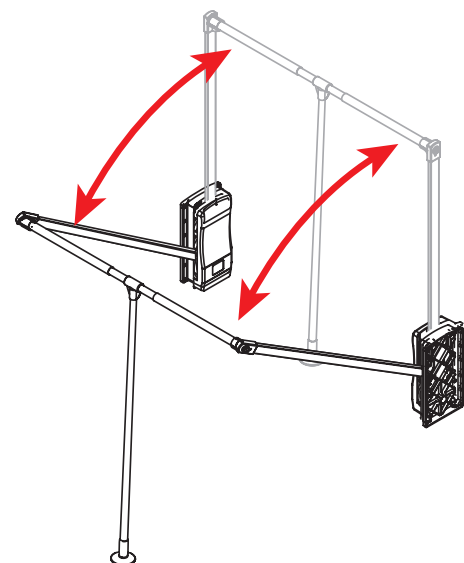

OMSCHRIJVING

Kledinglift  
 uitvoering: staal en aluminium  
 draagkracht: 12 kg

UITVOERING

L

CODE

	<u>min-max</u>	
Aluminium	450-600 mm	4510-2210
Aluminium	600-830 mm	4510-2220
Aluminium	830-1150 mm	4510-2230
Zwart	450-600 mm	4510-2310
Zwart	600-830 mm	4510-2320
Zwart	830-1150 mm	4510-2330