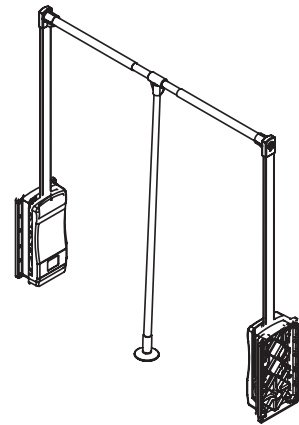

OMSCHRIJVING

Kledinglift  
 uitvoering: staal en aluminium  
 draagkracht: 12 kg

UITVOERING

L

CODE

	<u>min-max</u>	
Aluminium	450-600 mm	4510-2210
Aluminium	600-830 mm	4510-2220
Aluminium	830-1150 mm	4510-2230
Zwart	450-600 mm	4510-2310
Zwart	600-830 mm	4510-2320
Zwart	830-1150 mm	4510-2330